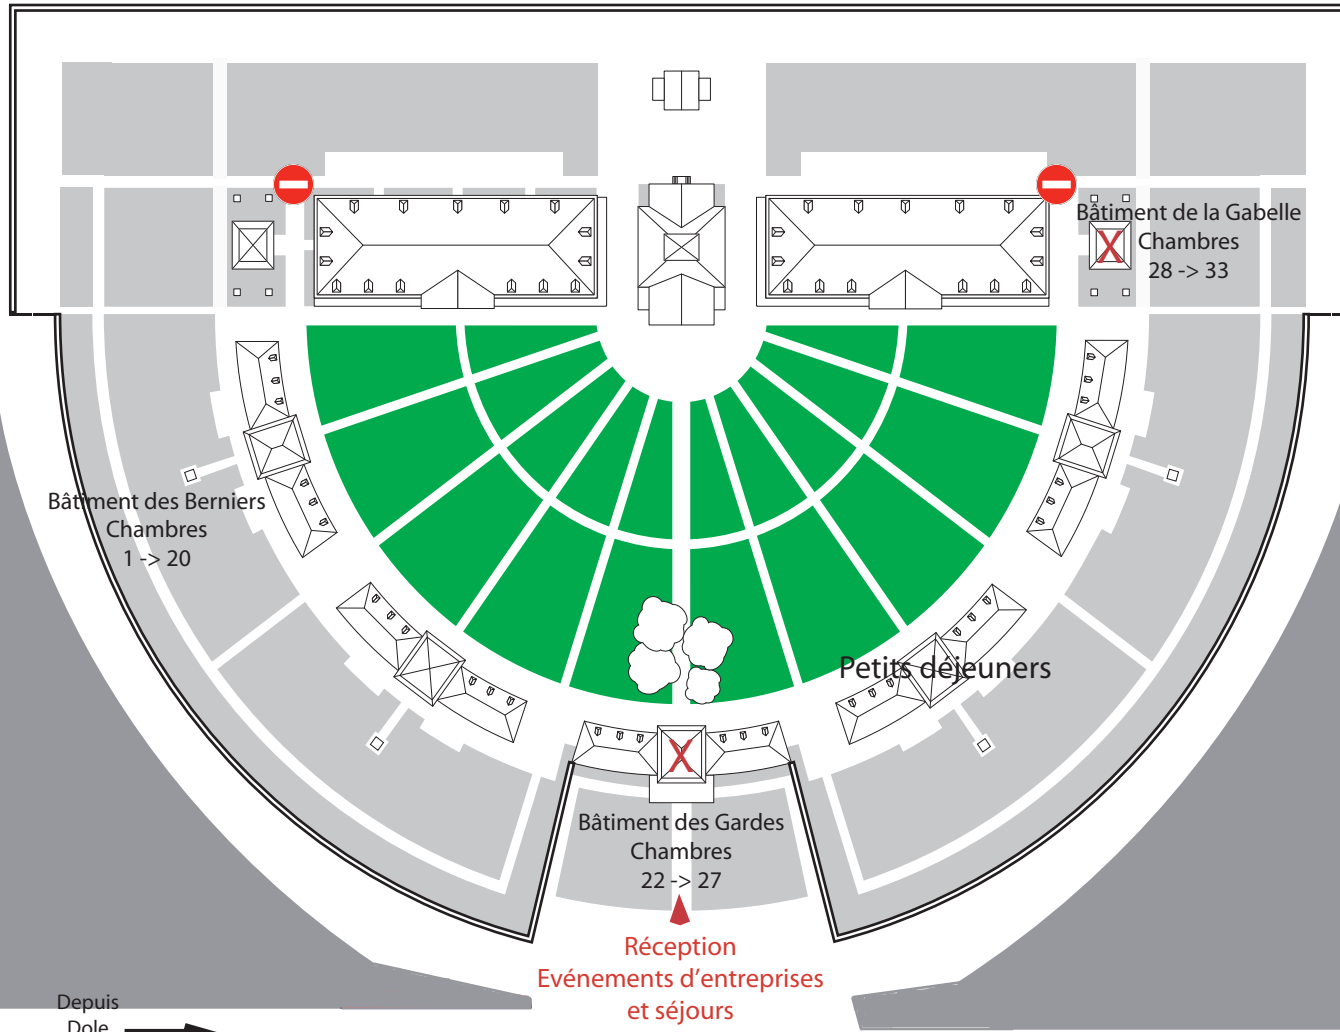

# Plan d'accès à la Saline d'Arc et Senans

Depuis  
Autoroute A36

Depuis  
Besançon

**Gare  
Bus**

Depuis  
Dole  
Chissey

Depuis Mouchard, Arbois, Pontarlier